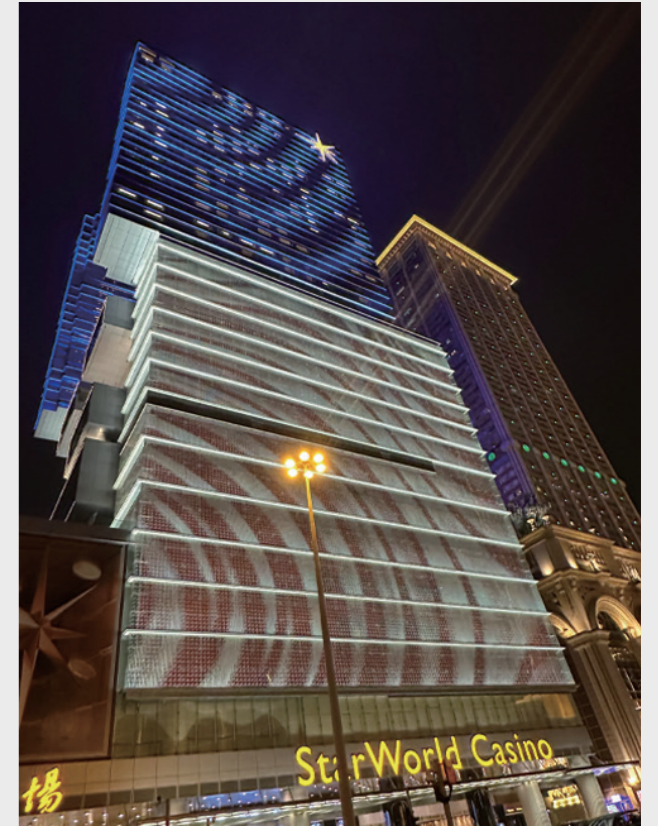

70.6052

材质: 6063 T5 铝型材灯体;
锌合金端盖;
304# 不锈钢支架与紧固螺丝;
铜镀镍防水接头;
3mm 钢化安全玻璃

表面处理: 氧化铝白色或双层耐侯耐腐蚀静电粉末喷涂

安装: 适应环境温度: -30°C~ +45°C;
可调角度范围: 水平不可调, 垂直方向 ±70°;
灯具禁止安装在低洼处

线材: 单色常亮: 2 条 0.1 米二芯公母插, 线径 7.0mm;
DMX512 控制: 2 条 0.1 米 5 芯公母插, 线径 7.6mm;

包装: 灯具净重: 1.4kg
包装尺寸: 1060x295x260mm
包装容量: 12 灯 / 箱
包装毛重: 18.5kg

Material: Corrosion-resistant aluminum housing & Zinc alloy end cap;
3mm clear safety glass;
Anti-aging waterproof silicone gasket;
304 stainless steel mounting brackets & external fasten screws.

Finishing: Double layers of UV-resistant polyester powder coating

Installation: Ambient temperature: -30°C~ +45°C ;
Tilttable: +/-70° ;
Single Color: 2x0.1m length 2-cores Ø7.5mm power supply cable;
DMX512 compatible: 2x0.1m length 5-cores Ø7.6mm data cables with waterproof connector.
Nickel plated brass waterproof cable gland;
Installation in Low Lying area is prohibited;

Packaging: Net Weight: 1.4kg
1060x295x260mm (12pcs/carton)