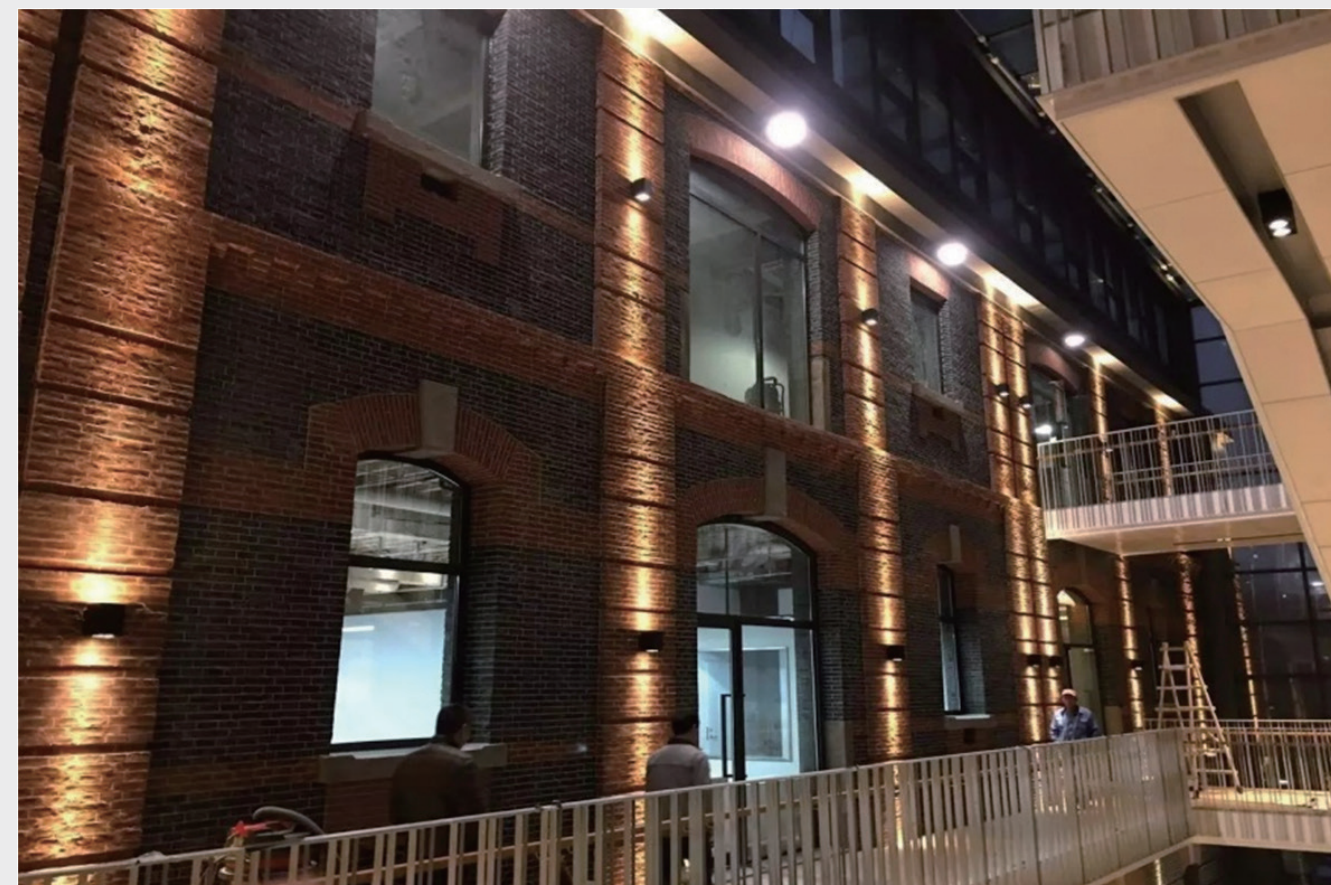

No accumulation of dust & water on surface glass